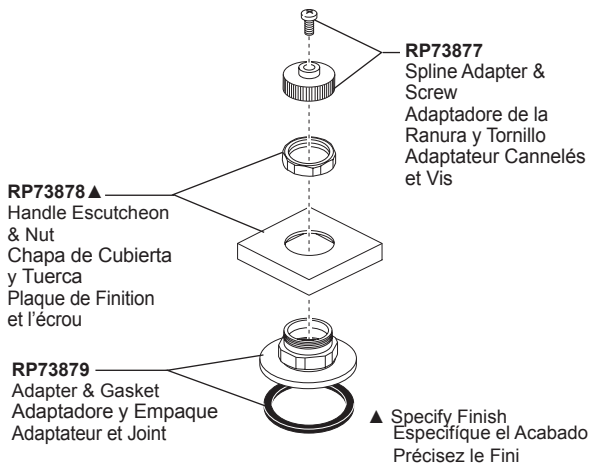

Model / Modelo / Modèle T67380-▲LHP

RP63774▲
Allen Wrench, Set Screw & Button
Llave Allen, Tornillo de Ajuste y Botón
Clé Allen, Vis et Bouton

RP63772▲
Spout Base & Gasket
Base del Tubo de Salida
con Empaque
Embase du Bec
avec Joint

▲ Specify Finish
Especifique el Acabado
Précisez le Fini

Model / Modelo / Modèle T67480-▲LHP

RP63774▲
Allen Wrench, Set Screw & Button
Llave Allen, Tornillo de Ajuste y Botón
Clé Allen, Vis et Bouton

RP63772▲
Spout Base & Gasket
Base del Tubo de Salida
con Empaque
Embase du Bec
avec Joint

RP63773▲
Lift Rod Assembly
Ensamble de la
barrita de alzar
Tirette

▲ Specify Finish
Especifique el Acabado
Précisez le Fini

Models / Modelos / Modèles T67380-▲LHP & T67480-▲LHP

RP73878▲
Handle Escutcheon
& Nut
Chapa de Cubierta
y Tuerca
Plaque de Finition
et l'écrou

RP64636▲
Elbow
Codo
Coude

RP63768▲
Hand Shower
Pieza de Mano
Douche à main

RP40663▲
Conical Nut
Tuerca Cónica
Écrou conique

RP63767▲
Hand Shower Base
Base para la Pieza de mano
Base de la douche à main

RP40664▲
Hose and Gaskets
Manguera y Empaques
Tuyau souple et joints